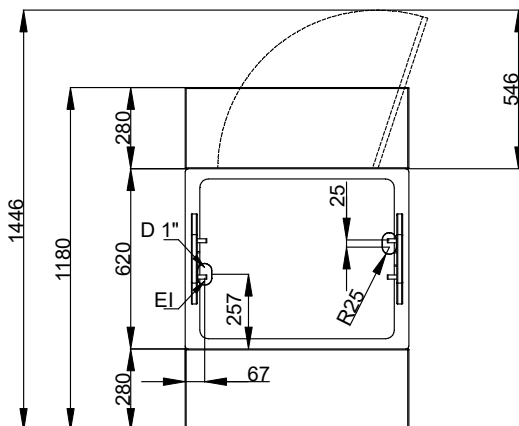

Avant

Côté

D = Vidange
 EI = Connexion électrique

Dessus

Électrique

Voltage :
 322066 (F14C2KW02S) 220-240 V/1N ph/50 Hz
 Puissance de raccordement 0.49 kW

Eau

Dimension évacuation d'eau 3/4"

Informations générales

Nb de portes : 1
 Largeur extérieure 770 mm
 Profondeur extérieure 1180 mm
 Hauteur extérieure 1154 mm
 Poids net : 102.5 kg
 Hauteur brute : 1184 mm
 Largeur brute : 810 mm
 Profondeur brute : 899 mm
 Volume brut : 0.86 m³
 Température dessus : -10 / 0 °C
 Température dessous : -10 / 0 °C