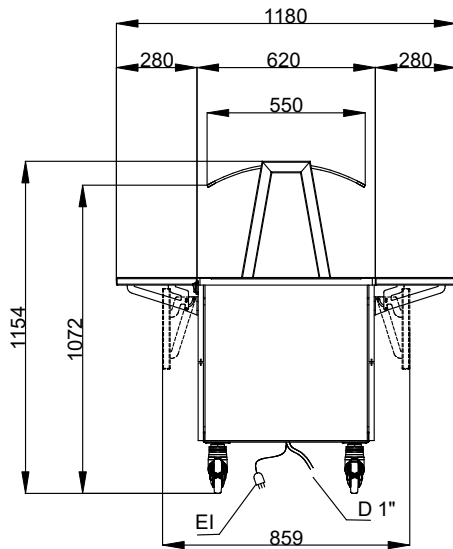

Avant

Côté

D = Vidange
 EI = Connexion électrique

Dessus

Électrique

Voltage :
 322066 (F14C2KW02S) 220-240 V/1N ph/50 Hz
 Puissance de raccordement 0.49 kW

Eau

Dimension évacuation d'eau 3/4"

Informations générales

Nb de portes : 1
 Largeur extérieure 770 mm
 Profondeur extérieure 1180 mm
 Hauteur extérieure 1154 mm
 Poids net : 102.5 kg
 Hauteur brute : 1184 mm
 Largeur brute : 810 mm
 Profondeur brute : 899 mm
 Volume brut : 0.86 m³
 Température dessus : -10 / 0 °C
 Température dessous : -10 / 0 °C