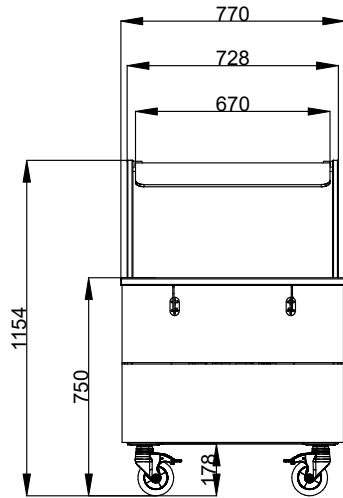

Avant

D = Vidange
EI = Connexion électrique

Électrique

Voltage :
322066 (F14C2KW02S) 220-240 V/1N ph/50 Hz
Puissance de raccordement 0.49 kW

Eau

Dimension évacuation d'eau 3/4"

Informations générales

Nb de portes : 1
Largeur extérieure 770 mm
Profondeur extérieure 1180 mm
Hauteur extérieure 1154 mm
Poids net : 102.5 kg
Hauteur brute : 1184 mm
Largeur brute : 810 mm
Profondeur brute : 899 mm
Volume brut : 0.86 m³
Température dessus : -10 / 0 °C
Température dessous : -10 / 0 °C

Durabilité

Niveau sonore : 59 dBA